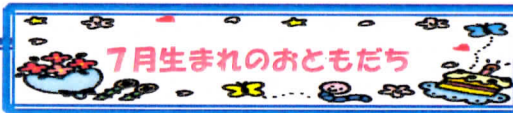

わらび保育園  
平成30年  
第16号

園庭にあさがおの花が咲き、日差しもだんだんと強くなり、いよいよ夏到来ですね！子供たちは暑さに負けず元気いっぱいです！(^^)！

わらび農園でもゴーヤー、きゅうり、なす、モーウイ（あかうり）が育ち、子ども達も収穫を喜んでいます。保育園のお食事に使っていますので、展示食コーナーもご覧ください。

7月のうた♪		たなばたさま みずあそび				
日	月	火	水	木	金	土
1	2	3	4 体育あそび (ひ・ち組)	5	6 たなばた会	7
8	9	10	11 内科検診 体育あそび (ひ・ち組)	12	13	14
15	16 海の日	17	18 体育あそび (ひ・ち組)	19 避難訓練	20	21 納涼まつり 午前保育(13時まで)
22	23 身体測定	24	25 体育あそび (ひ・ち組)	26 お誕生会	27	28
29	30	31				

### お知らせ

- ・七夕会（6日）は甚平か浴衣で登園をお願いします。
- ・2週目から水遊びが始まります。詳細は追って連絡します。
- ・21日（土）に納涼まつりがあります。

すみれぐみ

たんぽぽぐみ

ちゅうりっぷぐみ

ひまわりぐみ